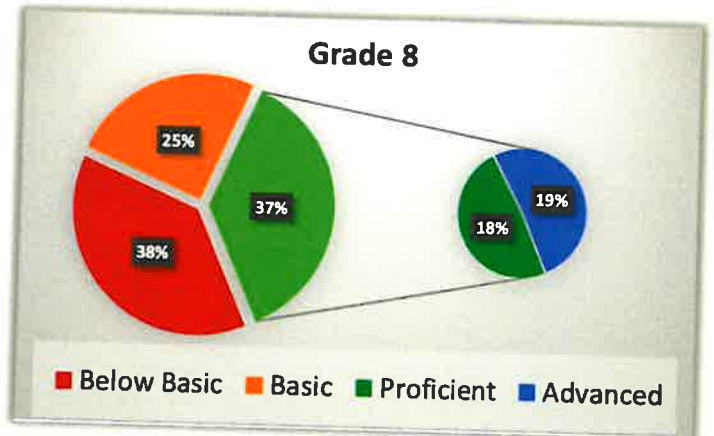

## Spring 2023 ISAT: Middle School Math

**Debbie Critchfield, Superintendent of Public Instruction**  
(208) 332-6800 | 650 W. State St., Boise, ID 83702 | [sde.idaho.gov](http://sde.idaho.gov)