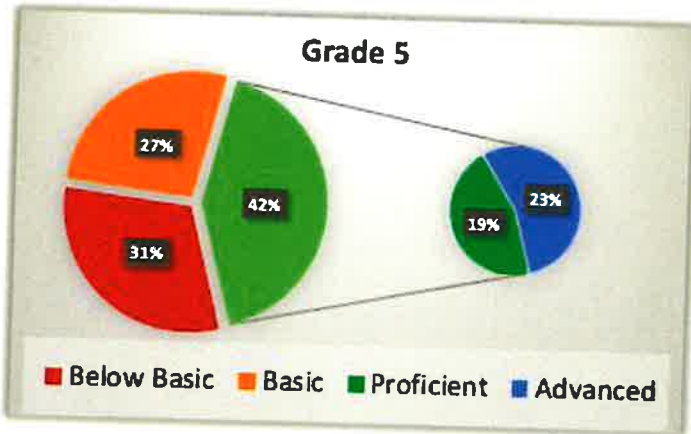

## Spring 2023 ISAT: Middle School Math

**Debbie Critchfield, Superintendent of Public Instruction**  
(208) 332-6800 | 650 W. State St., Boise, ID 83702 | [sde.idaho.gov](http://sde.idaho.gov)