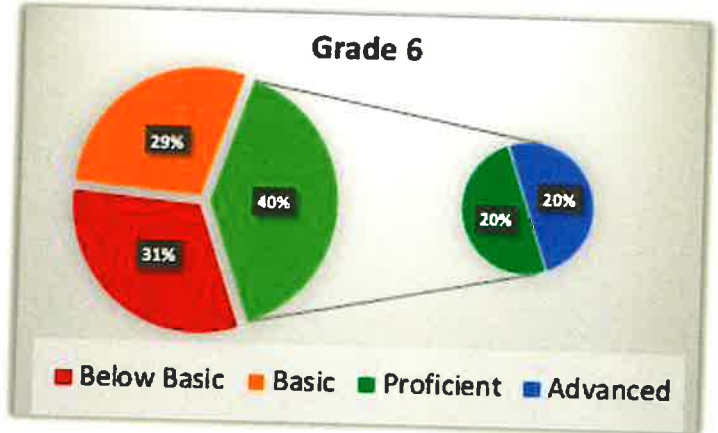

## Spring 2023 ISAT: Middle School Math

**Debbie Critchfield, Superintendent of Public Instruction**  
(208) 332-6800 | 650 W. State St., Boise, ID 83702 | [sde.idaho.gov](http://sde.idaho.gov)