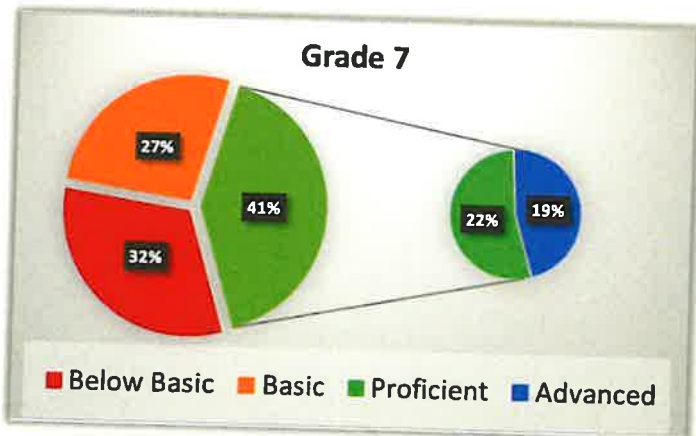

## Spring 2023 ISAT: Middle School Math

**Debbie Critchfield, Superintendent of Public Instruction**  
(208) 332-6800 | 650 W. State St., Boise, ID 83702 | [sde.idaho.gov](http://sde.idaho.gov)